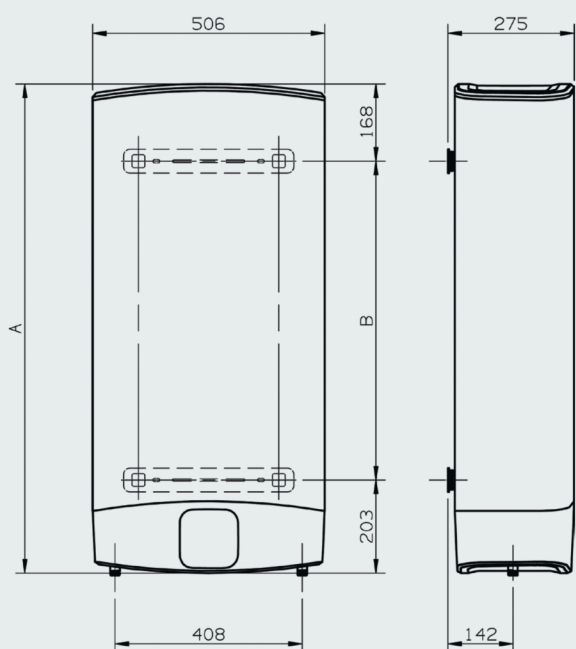

ELEKTRISCHE WATERVERWARMERS MET DESIGNLOOK, COMPACTE AFMETINGEN EN MULTIPOSITIES

PLAATSBESPARING

- Uiterst compacte rechthoekige vorm met een diepte van slechts 27 cm
- Multiposities: verticale of horizontale installatie

AFMETINGEN

VERTICALE OF HORIZONTALE PLAATSIING

AFMETINGEN

Model		50	80	100
Inhoud	L	45	65	80
A (hoogte)	mm	776	1066	1251
B (beugelafstand)	mm	405	695	880

LEDSCHERM

SHOWER READY

TITANIUM PLUS

MULTIPOSITIES

ZEER EENVOUDIGE PLAATSING

- Slechts 1 breedte, 1 dikte en 3 hoogtes
- Wandmontage
- Bevestigingshaken inbegrepen in de prijs